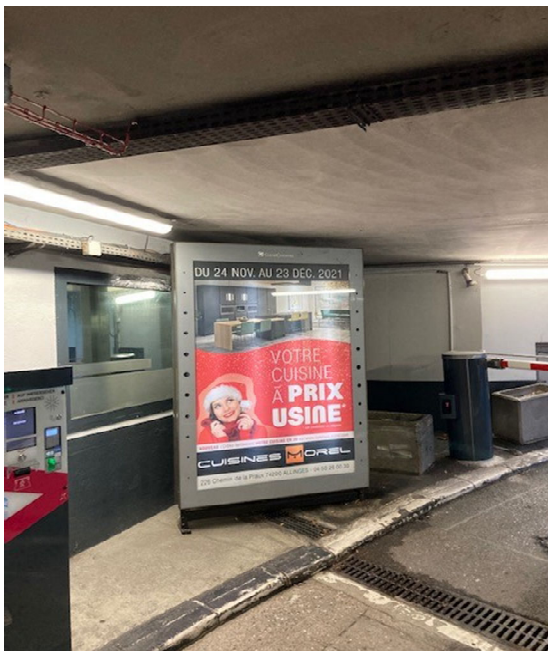

ARTS

Entrée 1 : 2 panneaux

Entrée 2 : 1 panneau

Sortie : 2 panneaux

Tunnel : 2 panneaux

Piéton côté Arts : 1 panneau

Piéton côté Vallées : 1 panneau

BRIAND

Entrée 1 : 1 panneau

Accueil : 1 panneau

Sortie 1 : 1 panneau

Sortie 2 : 1 panneau