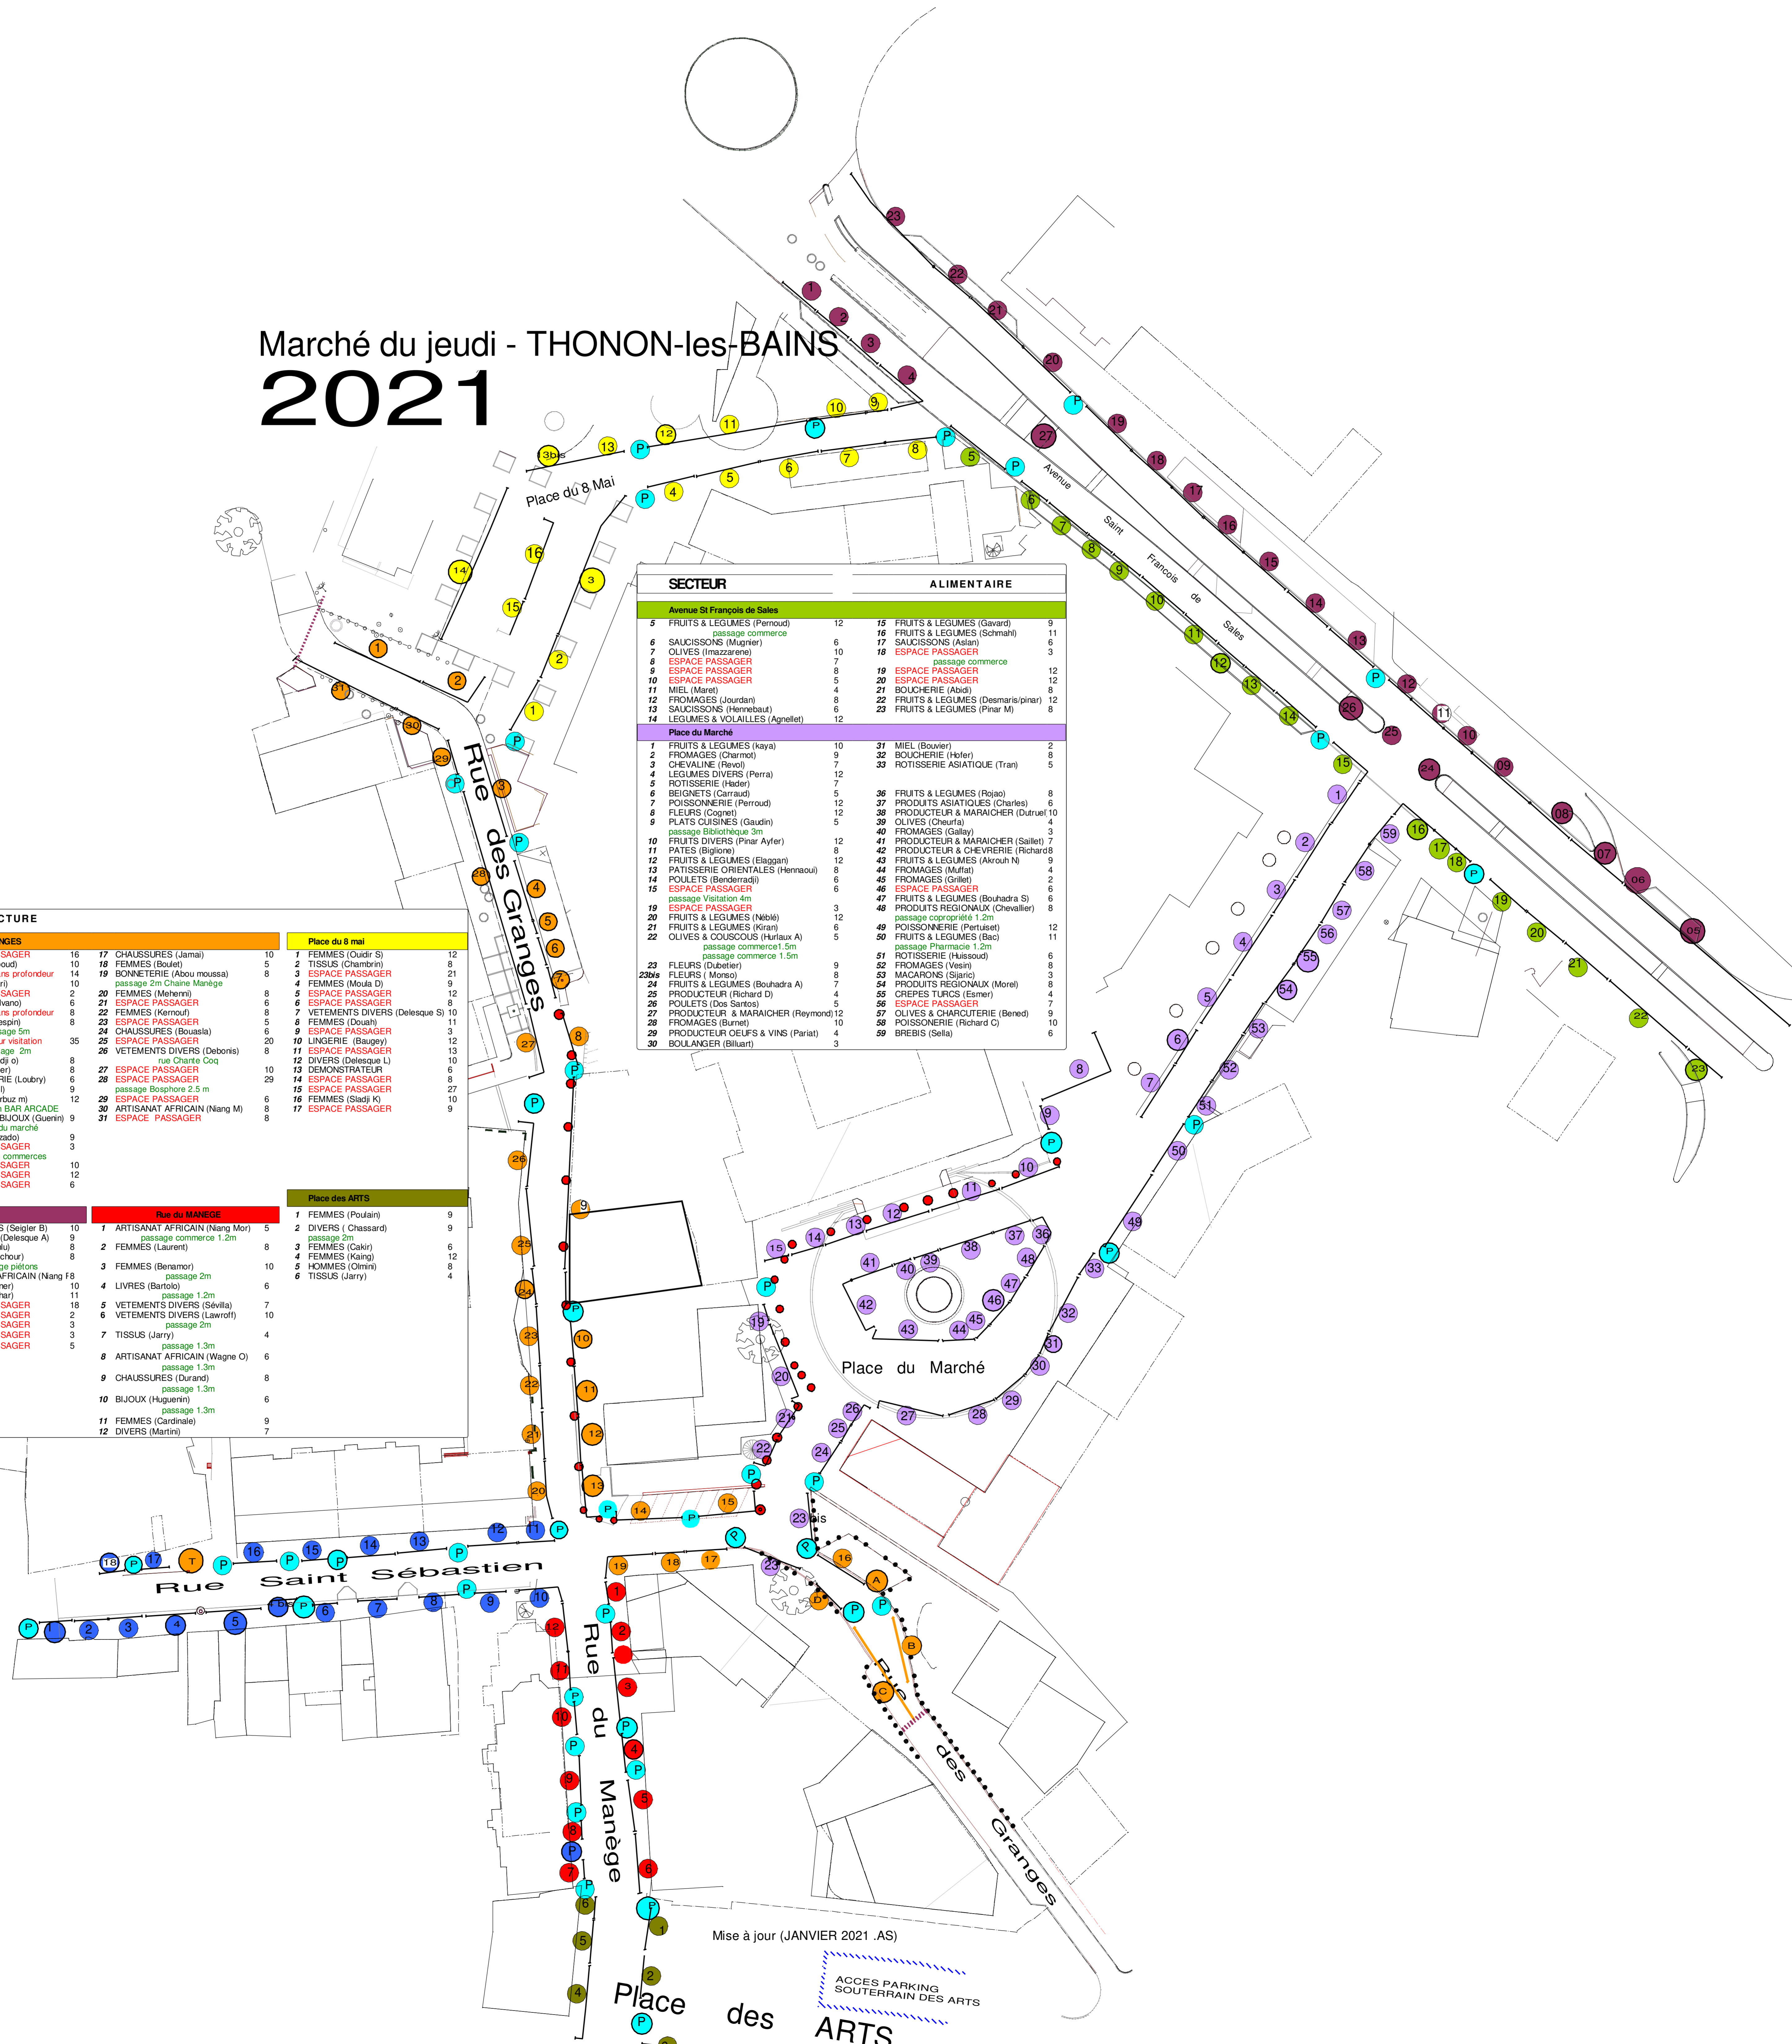

Marché du jeudi - THONON-les-BAINS 2021

SECTEUR		ALIMENTAIRE	
Avenue St François de Sales			
5	FRUITS & LEGUMES (Pernoud)	12	FRUITS & LEGUMES (Gavard)
6	SAUCISSONS (Mugnier)	6	FRUITS & LEGUMES (Schmitt)
7	OLIVES (Imazzarene)	10	SAUCISSONS (Aslan)
8	ESPACE PASSAGER	7	ESPACE PASSAGER
9	ESPACE PASSAGER	8	ESPACE PASSAGER
10	ESPACE PASSAGER	5	ESPACE PASSAGER
11	MIEL (Maret)	4	BOUCHERIE (Abidi)
12	FROMAGES (Jourdan)	8	FRUITS & LEGUMES (Desmaris/Pinar)
13	SAUCISSONS (Hennebaut)	6	FRUITS & LEGUMES (Pinar M)
14	LEGUMES & VOLAILLES (Agnellet)	12	
Place du Marché			
1	FRUITS & LEGUMES (kaya)	10	MIEL (Bouvier)
2	FROMAGES (Chermot)	9	BOUCHERIE (Hefner)
3	CHEVALINE (Revel)	7	BOUCHERIE (Hefner)
4	LEGUMES DIVERS (Perra)	12	ROTISSERIE ASIATIQUE (Tran)
5	ROTISSERIE (Hader)	7	
6	BEIGNETS (Carraud)	5	FRUITS & LEGUMES (Pojat)
7	POISSONNERIE (Perroud)	12	PRODUITS ASIATIQUES (Charles)
8	FLEURS (Cognet)	12	PRODUCTEUR & MARAICHER (Dutuel)
9	PLATS CUISINES (Gaudin)	5	OLIVES (Cheurfa)
10	FRUITS DIVERS (Pinar Ayler)	12	FROMAGES (Galley)
11	PATES (Biglione)	8	PRODUCTEUR & MARAICHER (Saillet)
12	FRUITS & LEGUMES (Elaggar)	12	PRODUCTEUR & CHEVRERIE (Richard)
13	PATISSERIE ORIENTALES (Hennacou)	8	FRUITS & LEGUMES (Akrouh N)
14	POULETS (Benderradi)	8	FROMAGES (Muffat)
15	ESPACE PASSAGER	6	FROMAGES (Grillet)
16	ESPACE PASSAGER	6	ESPACE PASSAGER
17	ESPACE PASSAGER	6	FRUITS & LEGUMES (Bouhadra S)
18	ESPACE PASSAGER	3	PRODUITS REGIONAUX (Chevalier)
19	FRUITS & LEGUMES (Néblé)	12	passage copropriété 1.2m
20	FRUITS & LEGUMES (Kiran)	12	POISSONNERIE (Purtelat)
21	FRUITS & LEGUMES (Kiran)	6	FRUITS & LEGUMES (Bac)
22	OLIVES & COUSCOUS (Hurtiaux A)	5	FRUITS & LEGUMES (Bac)
23	FLEURS (Dubelier)	9	passage Pharmacie 1.2m
24	FLEURS (Morse)	8	ROTISSERIE (Hussoud)
25	FRUITS & LEGUMES (Bouhadra A)	7	FROMAGES (Vesin)
26	PRODUCTEUR (Richard D)	4	MACARONS (Sjarić)
27	POULETS (Des Santos)	5	PRODUITS REGIONAUX (Morel)
28	PRODUCTEUR & MARAICHER (Reymond)	12	CHOPES TURSIS (Esmer)
29	FROMAGES (Burnet)	10	ESPACE PASSAGER
30	PRODUCTEUR OEUFS & VINS (Pariat)	4	OLIVES & CHARCUTERIE (Bened)
31	BOULANGER (Billard)	3	POISSONNERIE (Richard C)
			BREBIS (Sella)